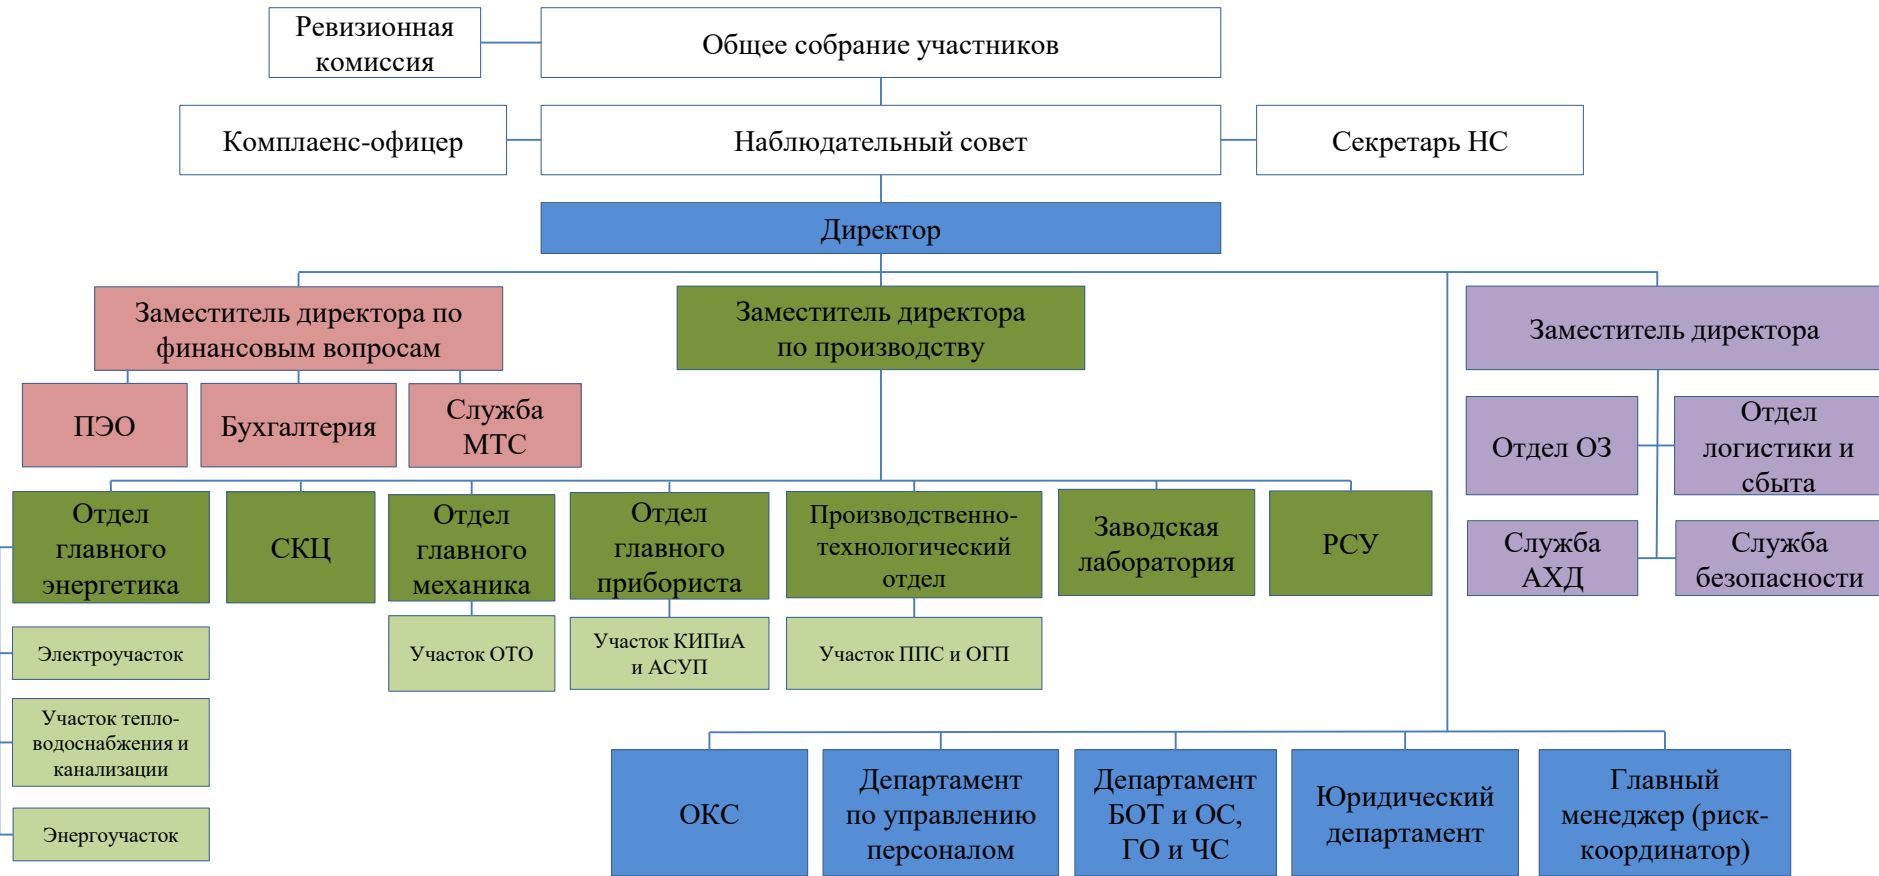

**Организационная структура ТОО «SSAP»
с численностью 242 единиц**

СКЦ – сернокислотный цех; ПЭО – планово-экономический отдел; Участок ОТО – участок по обслуживанию технического оборудования; Участок КИПиА и АСУП – участок контрольно-измерительных приборов и аппаратов и автоматизированных систем управления производством; Участок ППС и ОГП – участок приемки, подготовки сырья и отгрузки готовой продукции; Отдел ОЗ – отдел организации закупок; Служба АХД – служба административно-хозяйственной деятельности; Департамент БОТ и ОС, ГО и ЧС – департамент безопасности охраны труда и окружающей среды, гражданской обороны и чрезвычайных ситуаций; PCY – ремонтно-строительный участок; ОКС – отдел капитального строительства; Служба МТС – служба материально-технического снабжения.